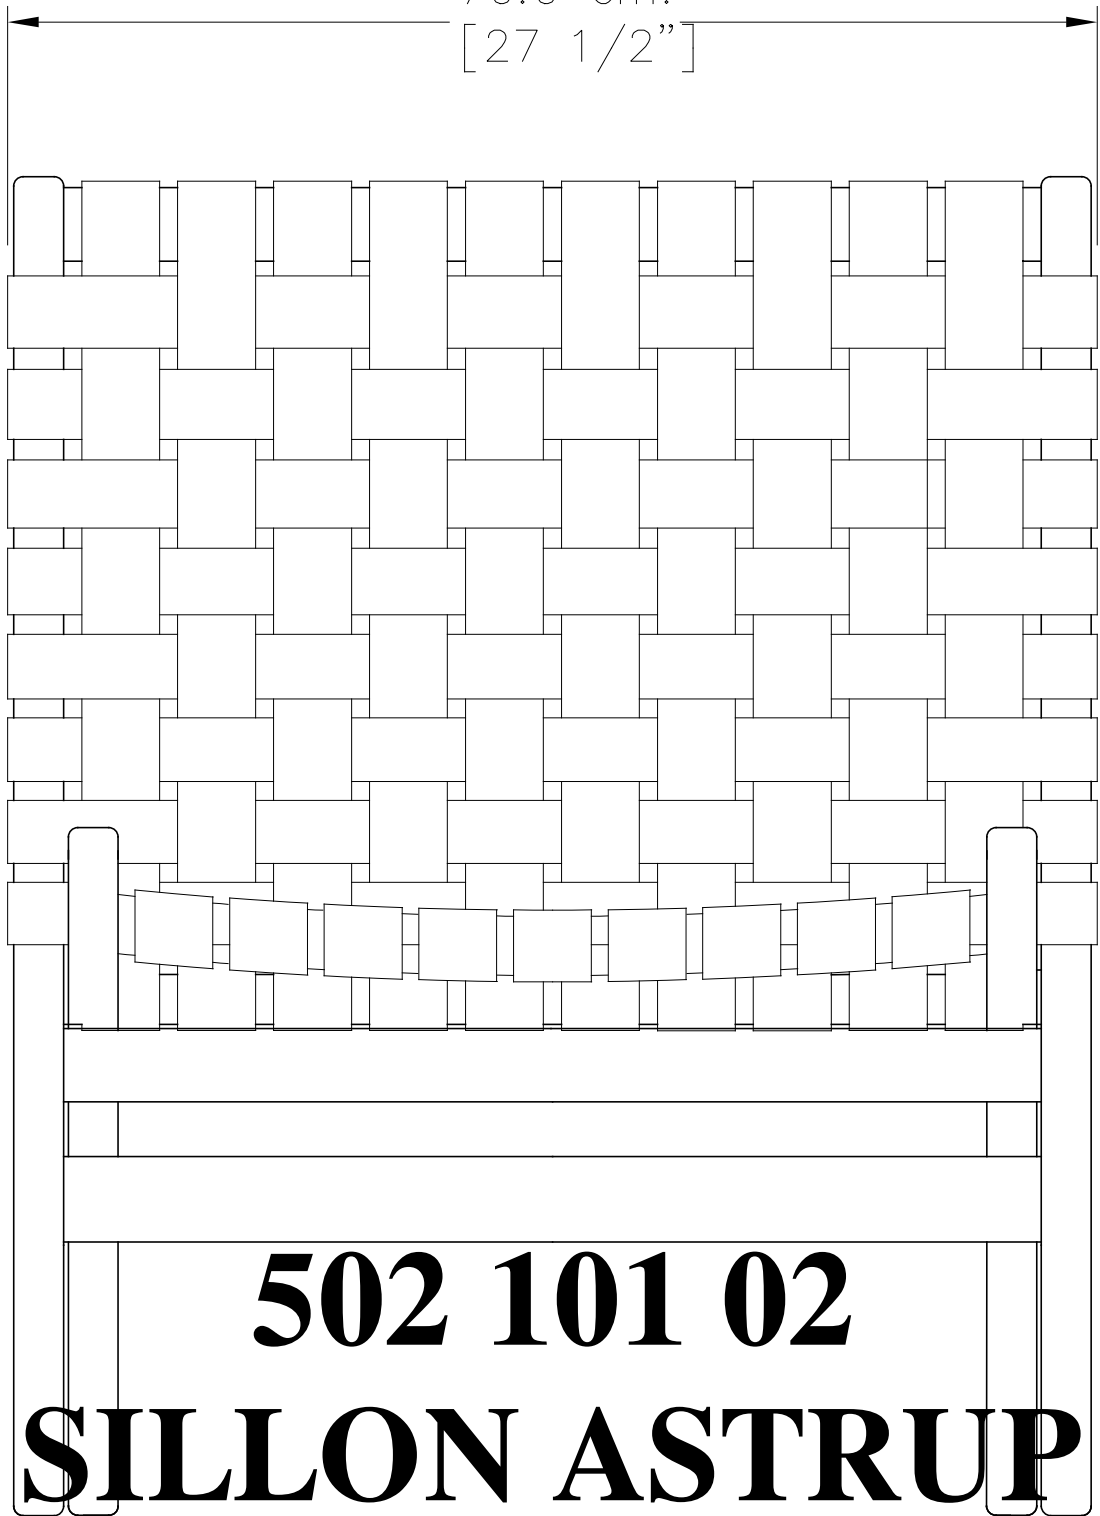

70.0 cm.
[27 1/2"]

86.0 cm.
[34"]

502 101 02

SILLON ASTRUP