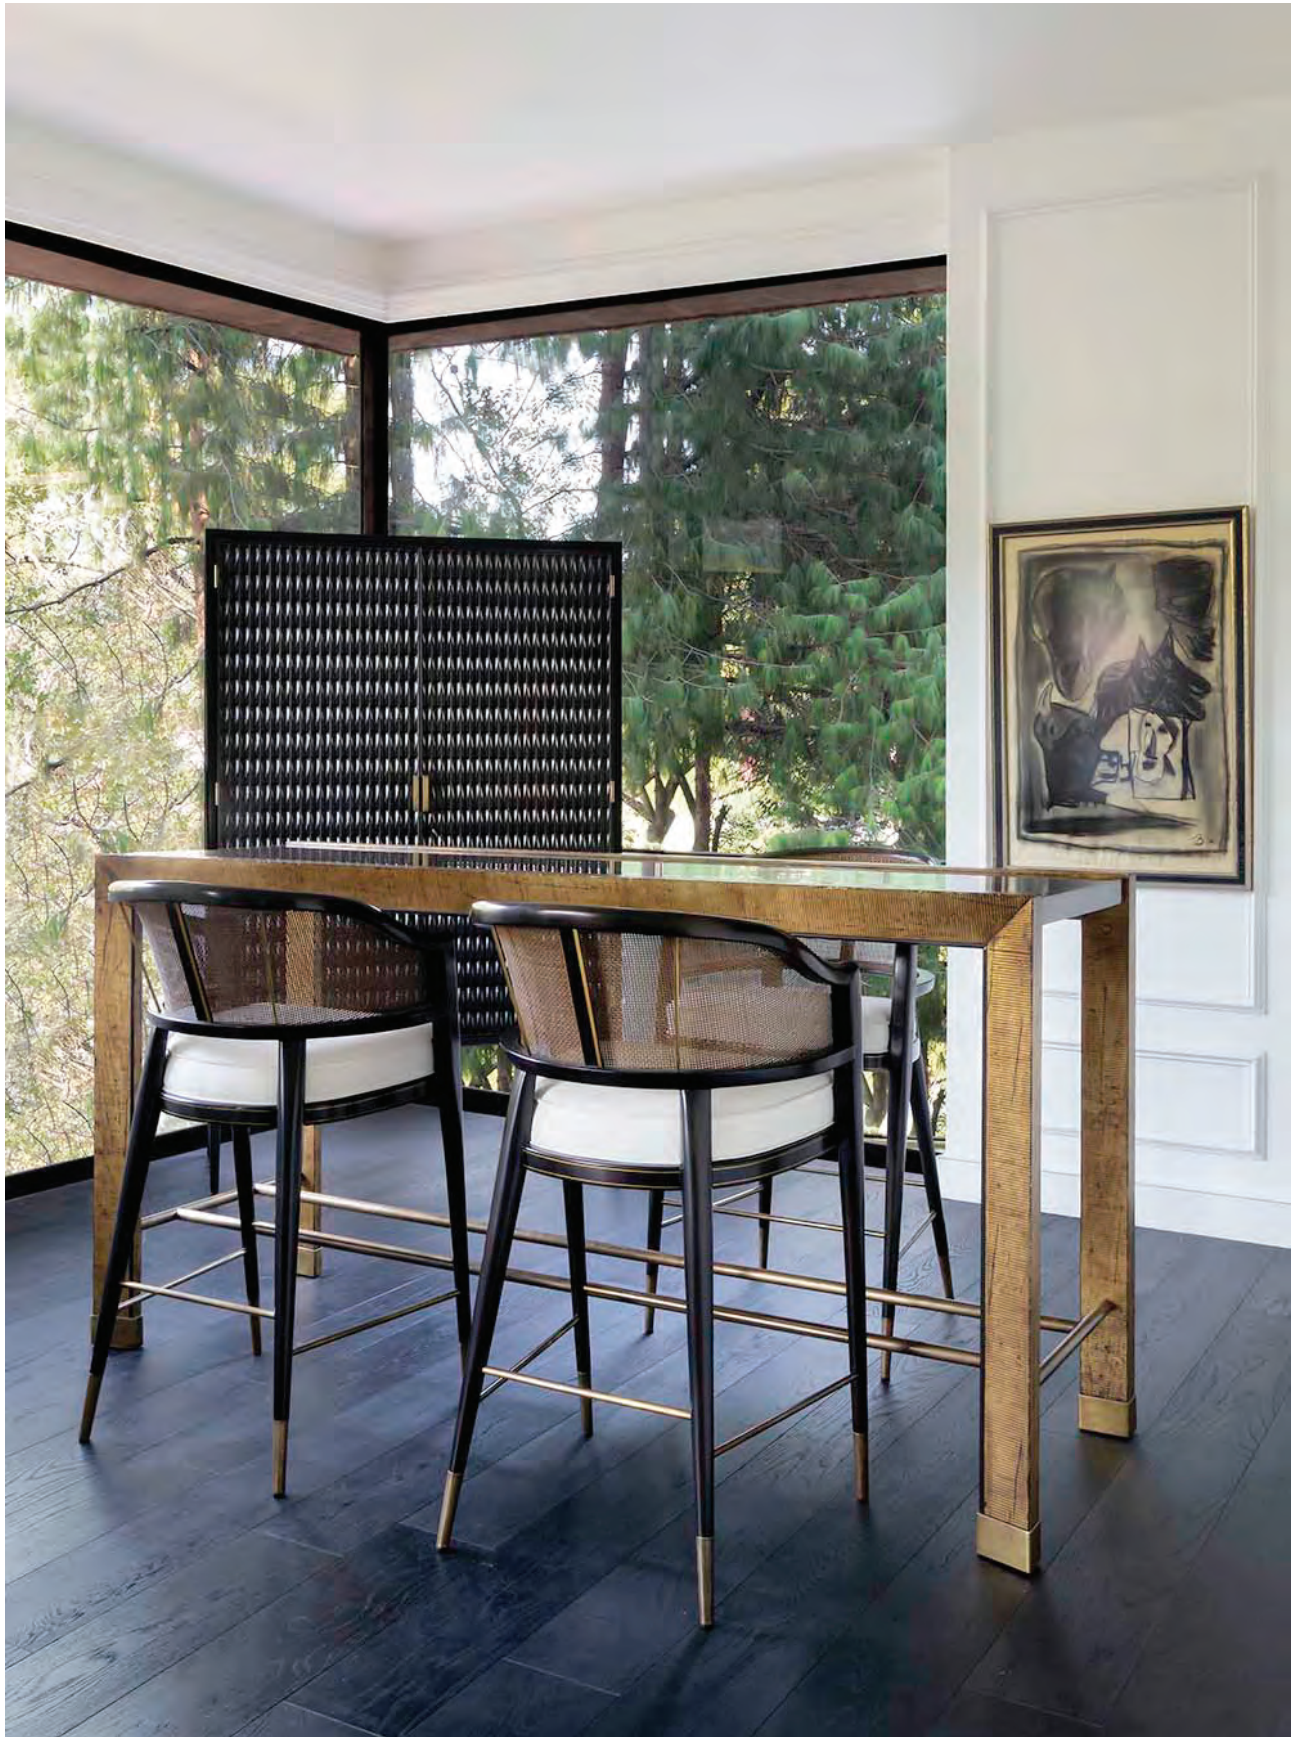

### SILLA LILLE

504-216-02

W 23 1/2 D 23 H 28 IN (W 59.5 D 58.5 H 71.5 CM)

Madera primavera, asiento y respaldo en bandastic de polyespuma y delcrón, herrajes en latón anticado.