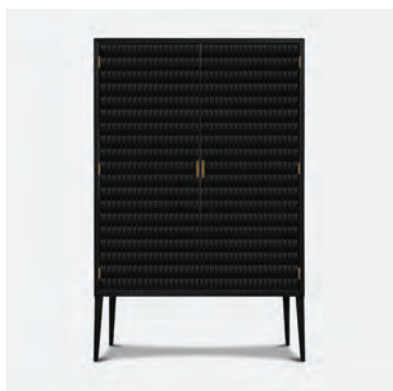

QUICK SHIP

Producto en blanco, elige el acabado de tu mueble | El tiempo estimado de entrega es de 7 semanas | Los acabados están disponibles en productos seleccionados | El tiempo de entrega se considera a partir de la fecha en que se confirma el pedido | En productos tapizados el tiempo de entrega se considera a partir de que se recibe la tela o piel | Antes de confirmar su orden, debe verificar disponibilidad | En Quick Ship no se permiten acabados especiales o productos personalizados.

ARMARIO VANCE II

513-327-02

W 47 1/4 D 20 1/4 H 72 3/4 IN (W 120.5 D 51 H 185 CM)

Cuerpo en madera primavera, base de hierro y detalles en latón anticado. Interior pintado en rojo.